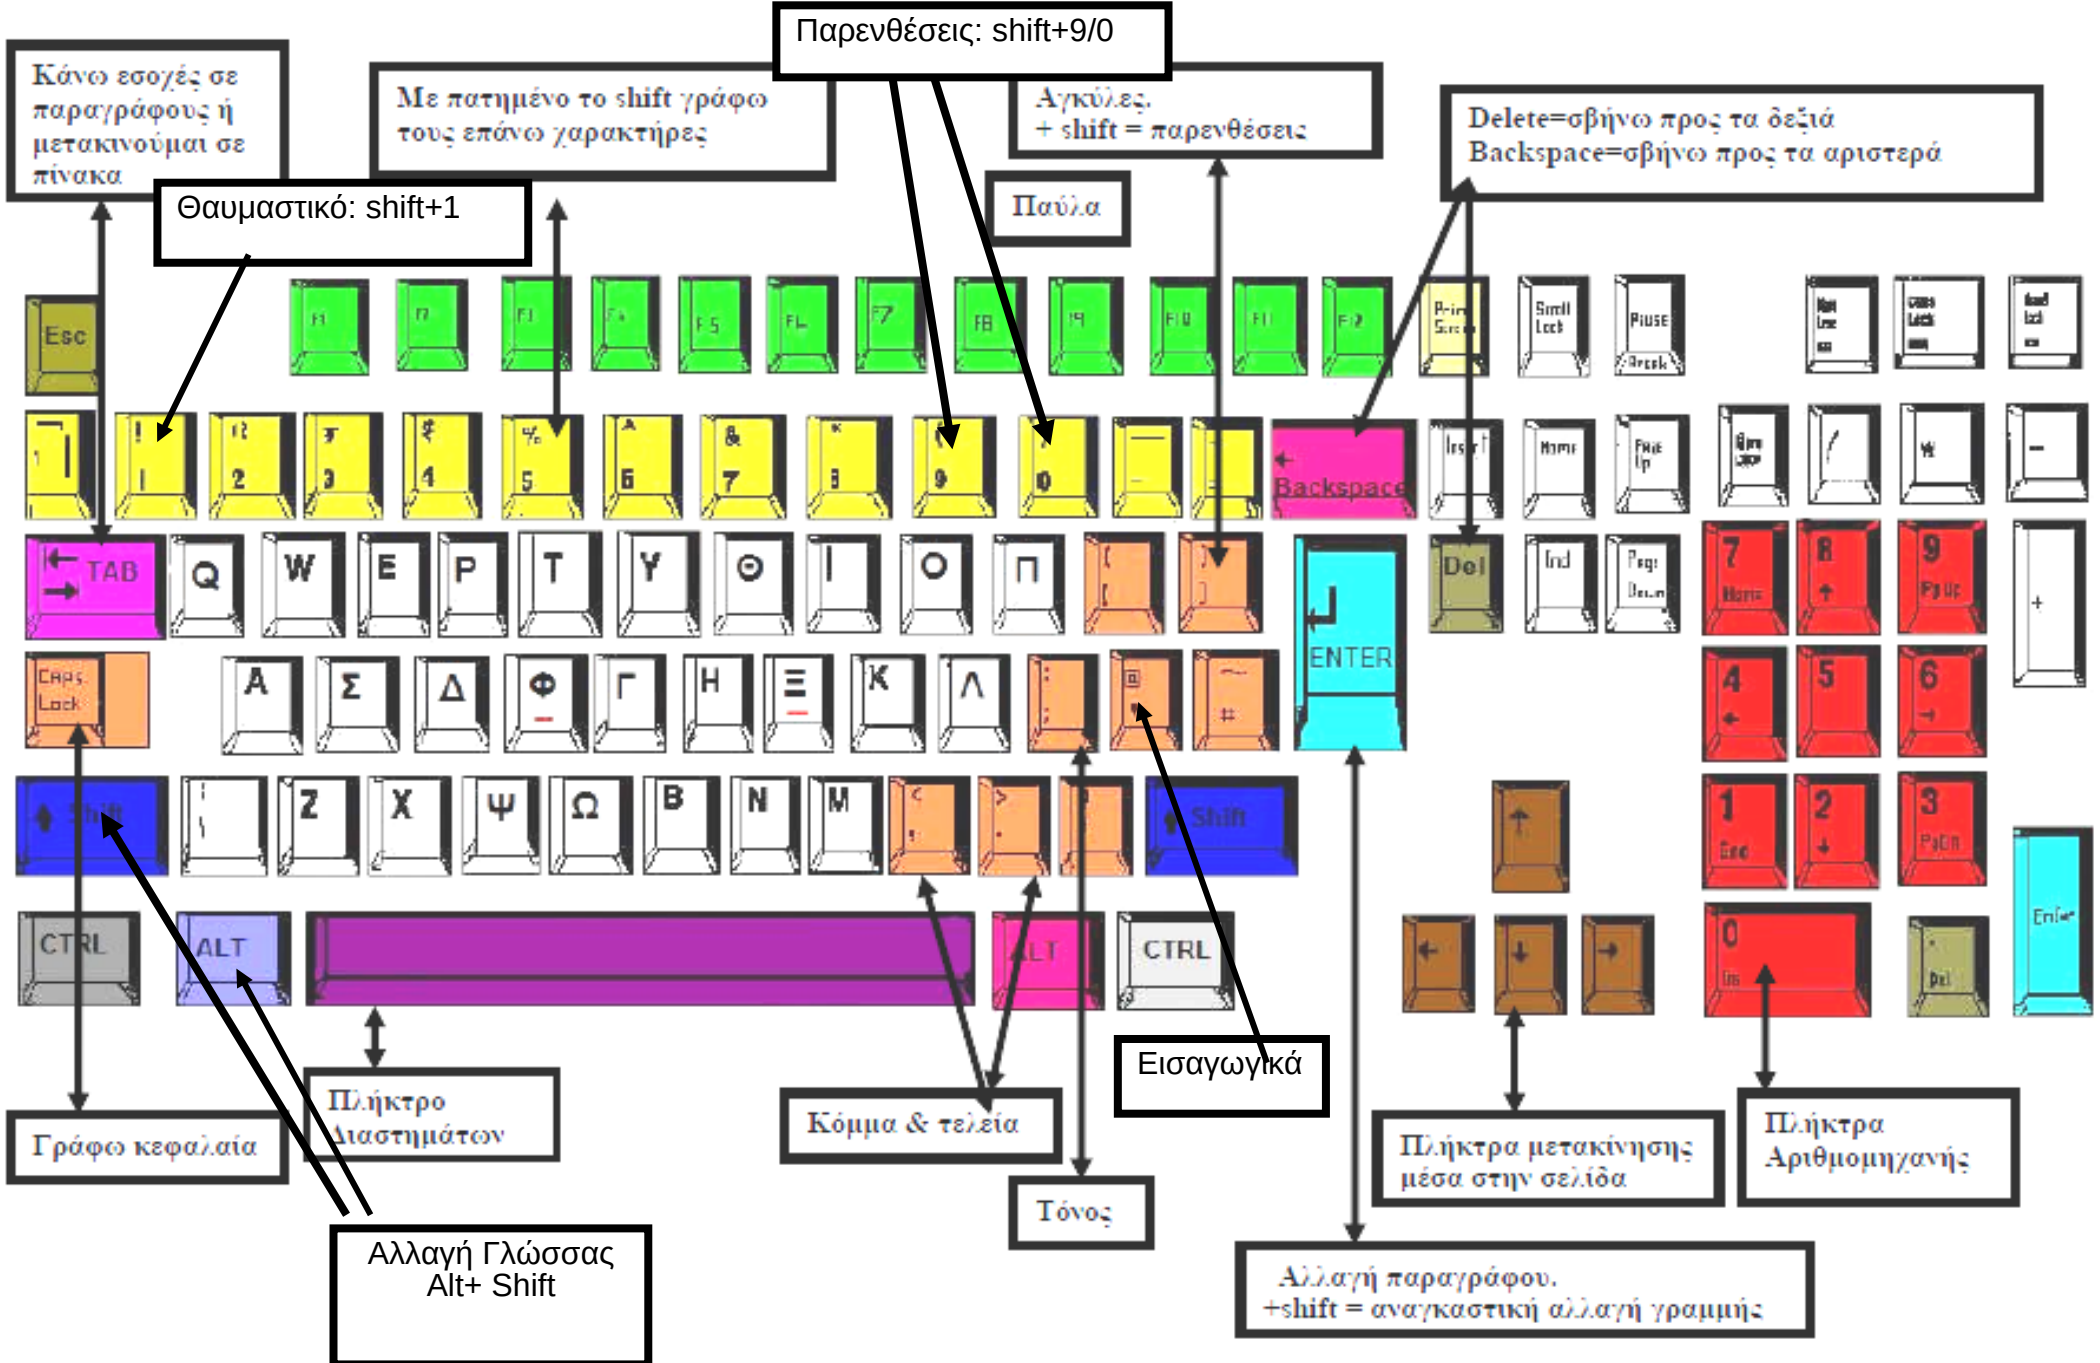

# ΓΝΩΡΙΜΙΑ ΜΕ ΤΟ ΠΛΗΚΤΡΟΛΟΓΙΟ

## ΑΣΚΗΣΗ

- χρωμάτισε με κόκκινο το πλήκτρο που βάζουμε κενό
- χρωμάτισε με γαλάζιο το πλήκτρο που βάζουμε τόνο
- χρωμάτισε με κίτρινο το πλήκτρο με το οποίο αλλάζουμε παράγραφο
- χρωμάτισε με ροζ το πλήκτρο με το οποίο βάζουμε όλα κεφαλαία
- χρωμάτισε με γκρι τα πλήκτρα με τα οποία σβήνουμε
- χρωμάτισε με καφέ το πλήκτρο που βάζουμε ερωτηματικό και άνω κάτω τελεία
- χρωμάτισε με πορτοκαλί τα δύο πλήκτρα με τα οποία αλλάζουμε τη γλώσσα
- χρωμάτισε με μωβ το πλήκτρο που βάζουμε τελεία και με πράσινο ανοιχτό αυτό που βάζουμε κόμμα
- χρωμάτισε με πράσινο το πλήκτρο που βάζουμε εισαγωγικά
- χρωμάτισε με μπλε αυτό που έχει το θαυμαστικό