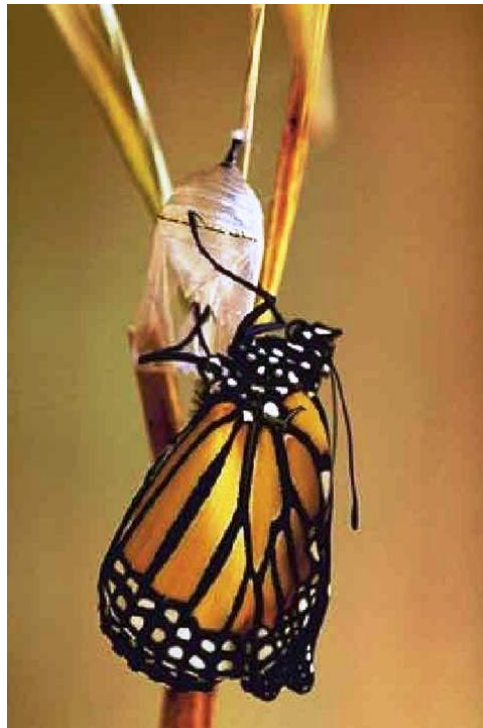

Ο κύκλος της ζωής της πεταλούδας

Στάδιο 4

Τέλος από το κουκούλι θα βγει η χρυσαλλίδα μεταμορφωμένη σε μια όμορφη πεταλούδα.