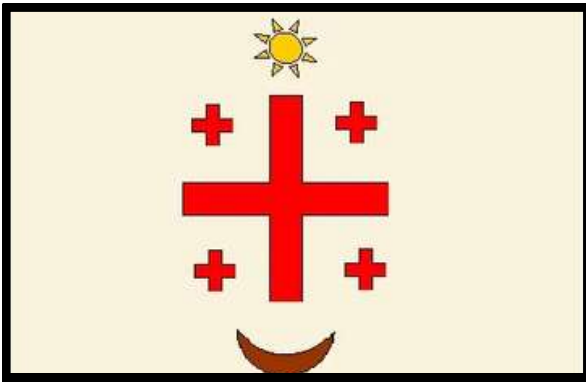

Η σημαία που χρησιμοποιούσε ο Αθανάσιος
Διάκος.
Πηγή εικόνας: WikimediامتxCommons...

Παραλλαγή της σημαίας του Άνθιμου Γαζή.
Πηγή εικόνας: WikimediامتxCommons.