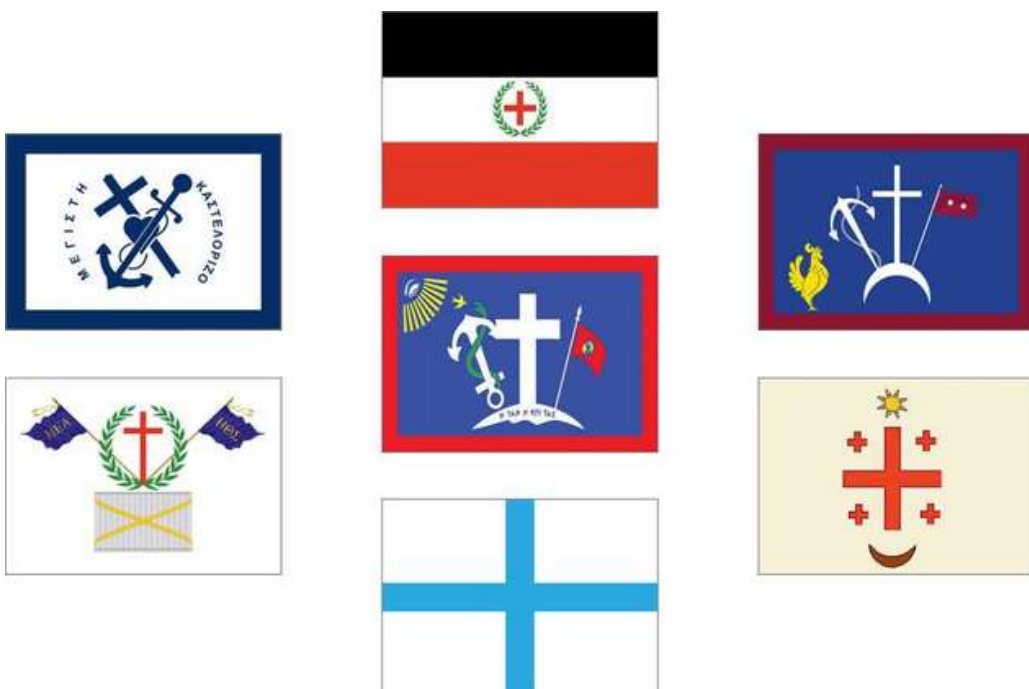

## ΠΑΡΑΤΗΡΗΣΗ- ΚΡΙΤΙΚΗ ΣΚΕΨΗ

Όταν ξέσπασε η Επανάσταση του 1821, **δεν υπήρχε ενιαία διοίκηση**, ούτε **μόνο μία μόνο σημαία**, όπως σήμερα, που να αντιπροσωπεύει όλους τους Έλληνες.

**Οι Σημαίες της Επανάστασης ήταν πολλές και διαφορετικές.**

Προέρχονταν από όλη την χώρα και αποτυπώνοντας όλες τις διαφορετικές απελευθερωτικές πρωτοβουλίες, που εκδηλώθηκαν σε διάφορα σημεία της χώρας.

Παρατήρησε τις παρακάτω σημαίες της ελληνικής επανάστασης του 1821.

## ΜΕΛΕΤΗ ΕΙΚΟΝΑΣ- ΚΡΙΤΙΚΗ ΣΚΕΨΗ

Ο Αλ.Υψηλάντης υψώνει τη σημαία της Επανάστασης στο Ιάσιο της Μολδοβλαχίας.  
Πηγή εικόνας: *Wikipedia*.

Ο αγωνιστής Νικολάκης Μητρόπουλος στήνει τη σημασία με το σταυρό στο φρούριο των Σαλώνων.  
Πηγή: *WikimediamtxCommons...*

Σημαία των Χαλκιδικιωτών επαναστατών.  
Πηγή εικόνας: WikimediامتxCommons...

Σημαία των επαναστατών στην Μάνη.  
Πηγή εικόνας: WikimediامتxCommons..

Η ελληνική σημαία σήμερα.

**Η σημαία της Ελλάδας έχει εννέα οριζόντιες και εναλλασσόμενες λευκές και γαλάζιες παράλληλες λωρίδες με ίσο πάχος που συμβολίζουν τον ουρανό και τη θάλασσα. Ο Σταυρός συμβολίζει την Ορθόδοξη Εκκλησία.**