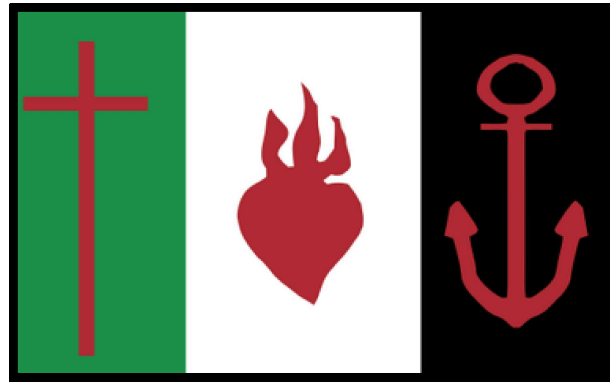

Ομοίωμα της σημαίας του Αρείου Πάγου της
Ανατολικής Χέρσου Ελλάδος.
Πηγή εικόνας: WikimediامتxCommons.