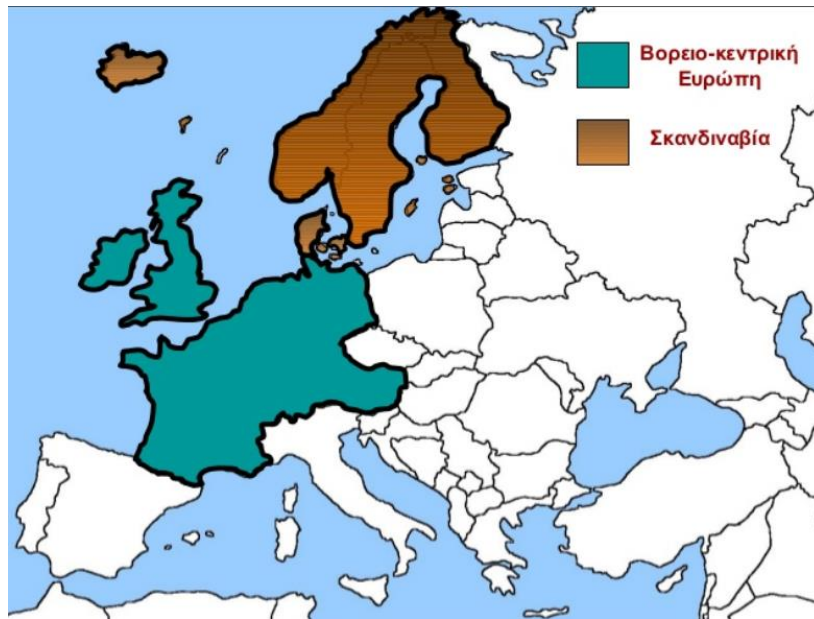

Κράτη Βορειο-Κεντρικής Ευρώπης

Κράτη	Πρωτεύουσες
1)  Γαλλία	Παρίσι
2)  Ελβετία	Βέρνη
3)  Αυστρία	Βιέννη
4)  Γερμανία	Βερολίνο
5)  Βέλγιο	Βρυξέλλες
6)  Ολλανδία	Άμστερνταμ
7)  Ηνωμένο Βασίλειο	Λονδίνο
8)  Ιρλανδία	Δουβλίνο
9)  Λουξεμβούργο	Λουξεμβούργο
10)  Λίχτενσταϊν	Βαντούζ

1) Αντιστοιχίζω τα αξιοθέατα με τα κράτη της Βορειο-κεντρικής Ευρώπης.

1) Πύργος του Άιφελ

2) Ανεμόμυλοι

3) Αυστριακή Βουλή

4) Big Ben

5) Η Παναγιά των Παρισίων

6) Το Τείχος

7) Το άγαλμα του Τζέιμς Τζόις

8) Ατόμιουμ

A) Αυστρία

B) Γερμανία

Γ) Γαλλία

Δ) Γαλλία

Ε) Ιρλανδία

Z) Ολλανδία

Η) Ηνωμένο Βασίλειο

Θ) Βέλγιο