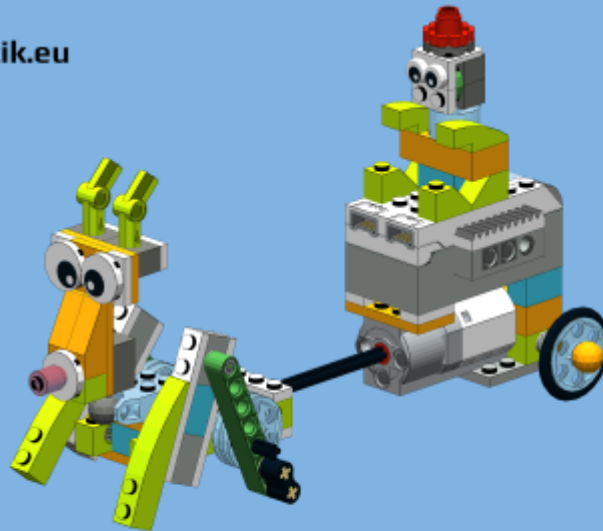

## Ο Άγιος Βασίλης έρχεται με το Ρούντολφ Lego Wedo 2.0

Οδηγίες από : <https://robocik.eu/lego-wedo-20-santa-claus-with-rudolph-by-yoshihito-isogawa-2/>

R2-D004

### Santa Claus with Rudolf

Design by: Yoshihito Isogawa

<https://youtu.be/d6CaClyJ0Jw>

Instruction by: Robocik.eu

<http://robocik.eu>

102 pcs.

30 Pages

1