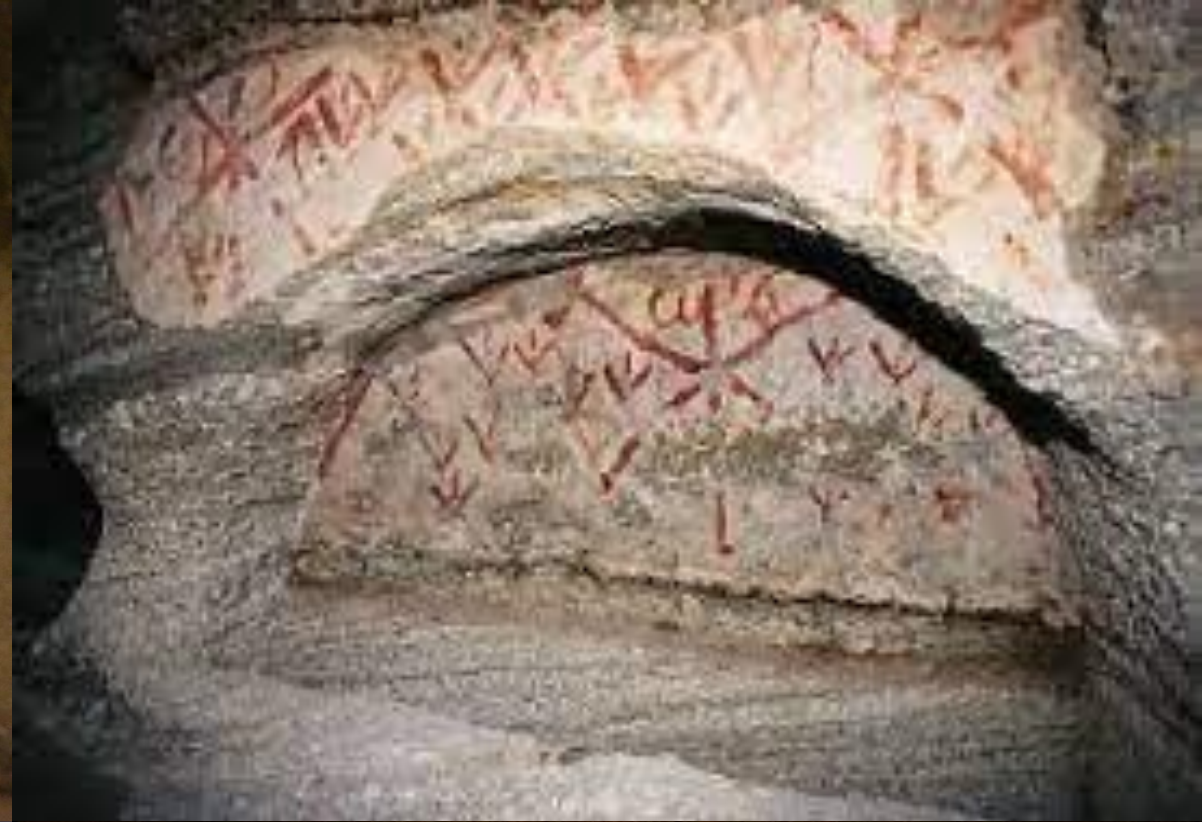

ΚΑΤΑΚΟΜΒΕΣ ΤΗΣ ΓΗΣ

# ΚΑΤΑΚΟΜΒΗ ΤΗΣ ΜΗΛΟΥ

---

- Οι **Κατακόμβες της Μήλου** είναι αρχαίο υπόγειο νεκροταφείο στη Μήλο , στις Κυκλάδες, το οποίο χρονολογείται από τους πρωτοχριστιανικούς χρόνους. Βρίσκονται κοντά στην Τρυπητη και τα ερείπια της αρχαίας Μήλου.

# ΚΑΤΑΚΟΜΒΗ ΤΗΣ ΡΩΜΗΣ

- Οι **Κατακόμβες της Ρώμης** *Catacombe di Roma* είναι αρχαίες κατακόμβες, δηλαδή υπόγειοι τόποι ταφής, κάτω από τη Ρώμη. Υπάρχουν τουλάχιστον σαράντα από αυτές και μερικές ανακαλύφθηκαν μόλις τις τελευταίες δεκαετίες.