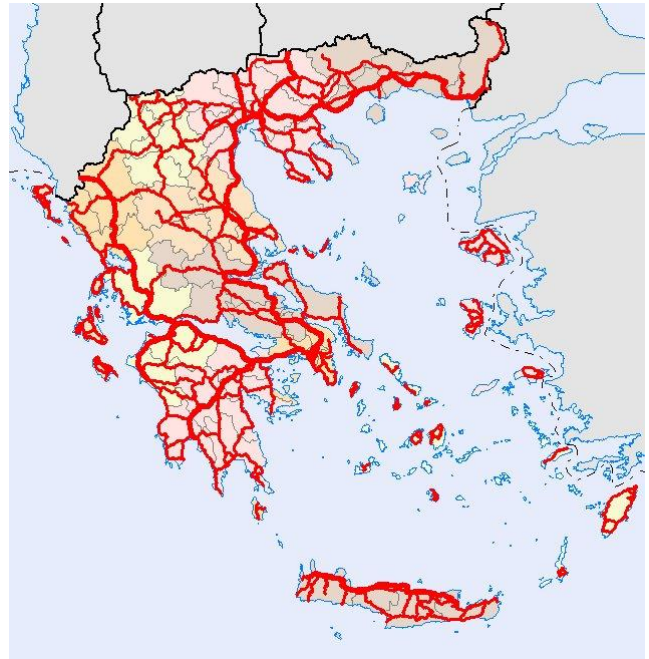

Ημερήσιο τεστ στη Γεωγραφία: Είδη χαρτών

Όνομα: _____

Ημερομηνία: _____

1. Αναγνωρίζω το είδος του χάρτη:

2. Αντιστοιχίζω το είδος του χάρτη με την ανάλογη πληροφορία:

- Ποτάμια
- Παραγωγή βαμβακιού
- Βροχοπτώσεις
- Πρωτεύουσες χωρών
- Αρχαία μνημεία
- *Δρόμοι, πάρκα μα πόλης