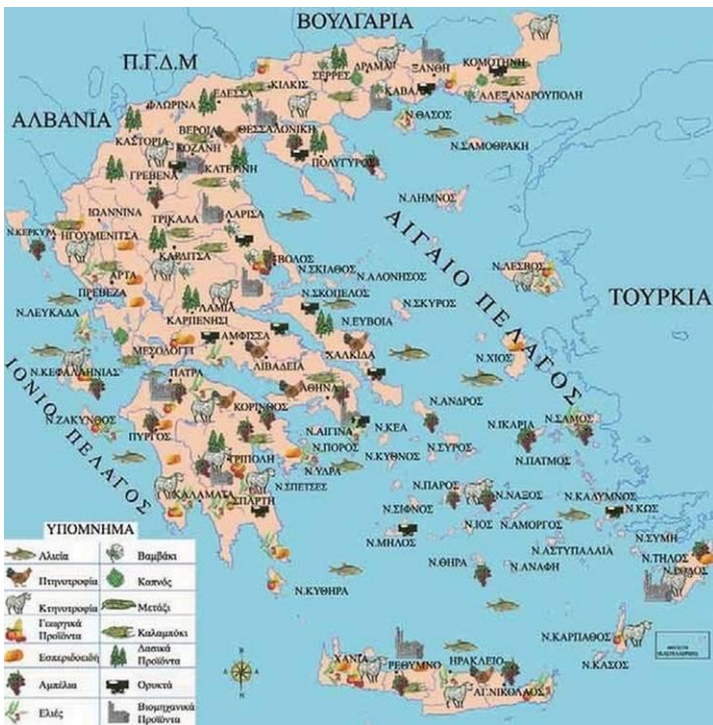

Ημερήσιο τεστ στη Γεωγραφία: Είδη χαρτών

Όνομα: _____

Ημερομηνία: _____

1. Αναγνωρίζω το είδος του χάρτη:

2. Αντιστοιχίζω το είδος του χάρτη με την ανάλογη πληροφορία:

- Ποτάμια
- Παραγωγή βαμβακιού
- Βροχοπτώσεις
- Πρωτεύουσες χωρών
- Αρχαία μνημεία
- *Δρόμοι, πάρκα μα πόλης