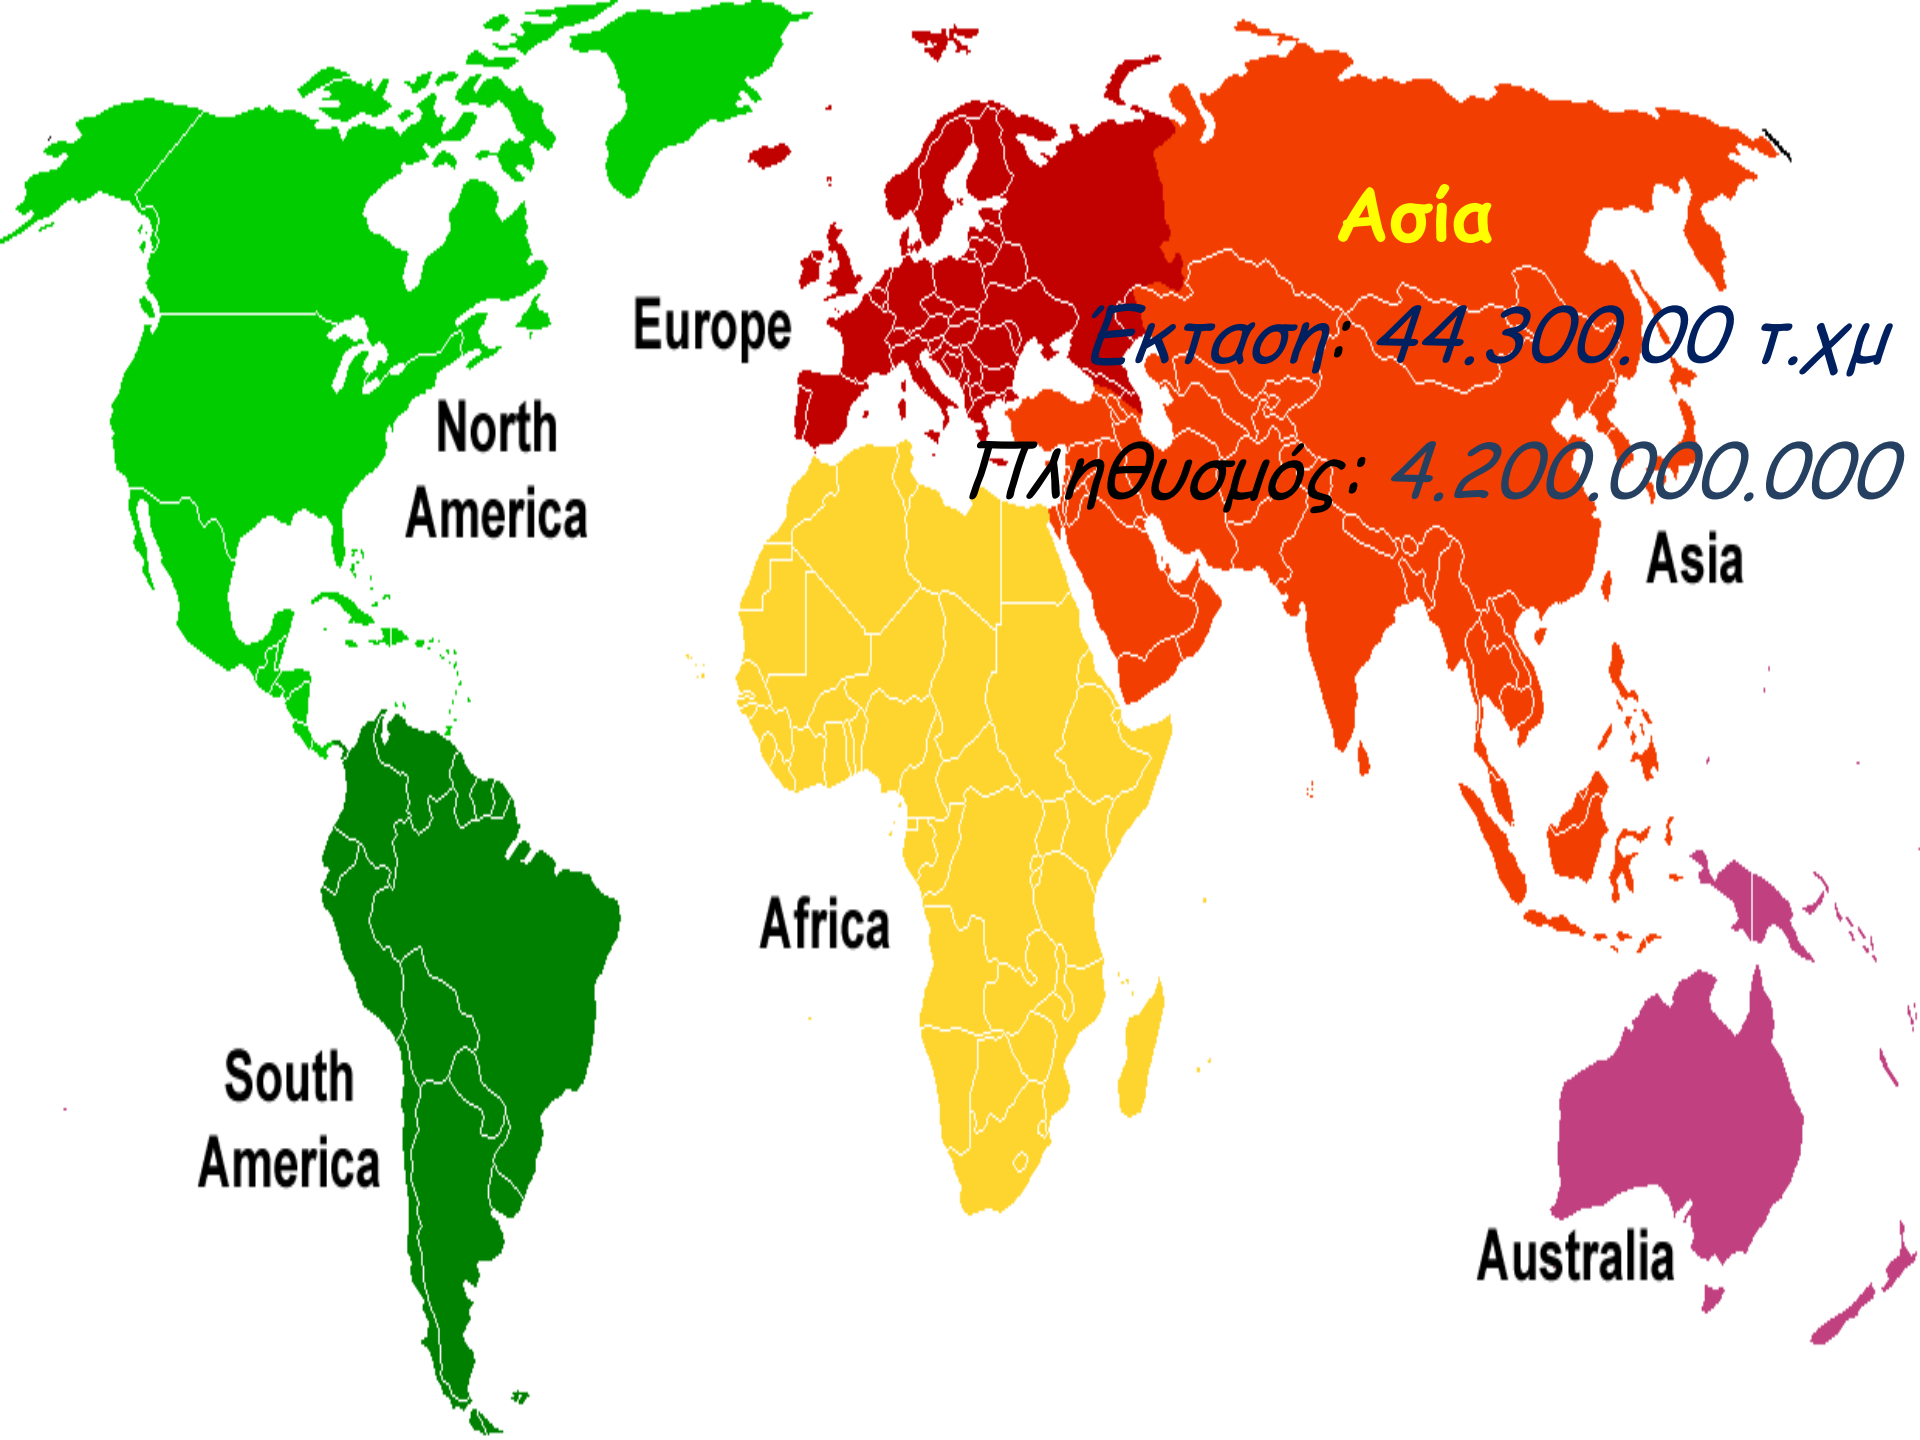

Η Ασία

Τα άκρα της,
ο οριζόντιος και
ο κάθετος διαμελισμός της

North
America

Europe

Ασία

Έκταση: 44.300.00 τ.χμ

Πληθυσμός: 4.200.000.000

Asia

Africa

South
America

Australia

Αμερική

Αρκτικός
ωκεανός

Ευρώπη

Βερίγγειος
πορθμός

Ελλήσποντος

Ωκεανία

A topographic map of Asia and surrounding regions, showing elevation and terrain. The map uses a color scale from green (low elevation) to brown and white (high elevation). The Himalayas and Tibetan Plateau are prominent features. The text is overlaid on the map.

Ευφράτης
Τίγρης

Χουάνγκ Χο
(Κίτρινος ποταμός)

Ινδός

Βραχραπούτρας

Γιανγκ-Τσε-
Γιανγκ

Γάγγης

Μεκόνγκ

A topographic map of Asia and surrounding regions, highlighting the four largest lakes. The map uses a color gradient from green (low elevation) to brown and red (high elevation). The Caspian Sea is shown in the west, followed by the Balkhash, Baikal, and Issyk-Kul lakes in the north and east. The Great Lakes are also visible in the northeast.