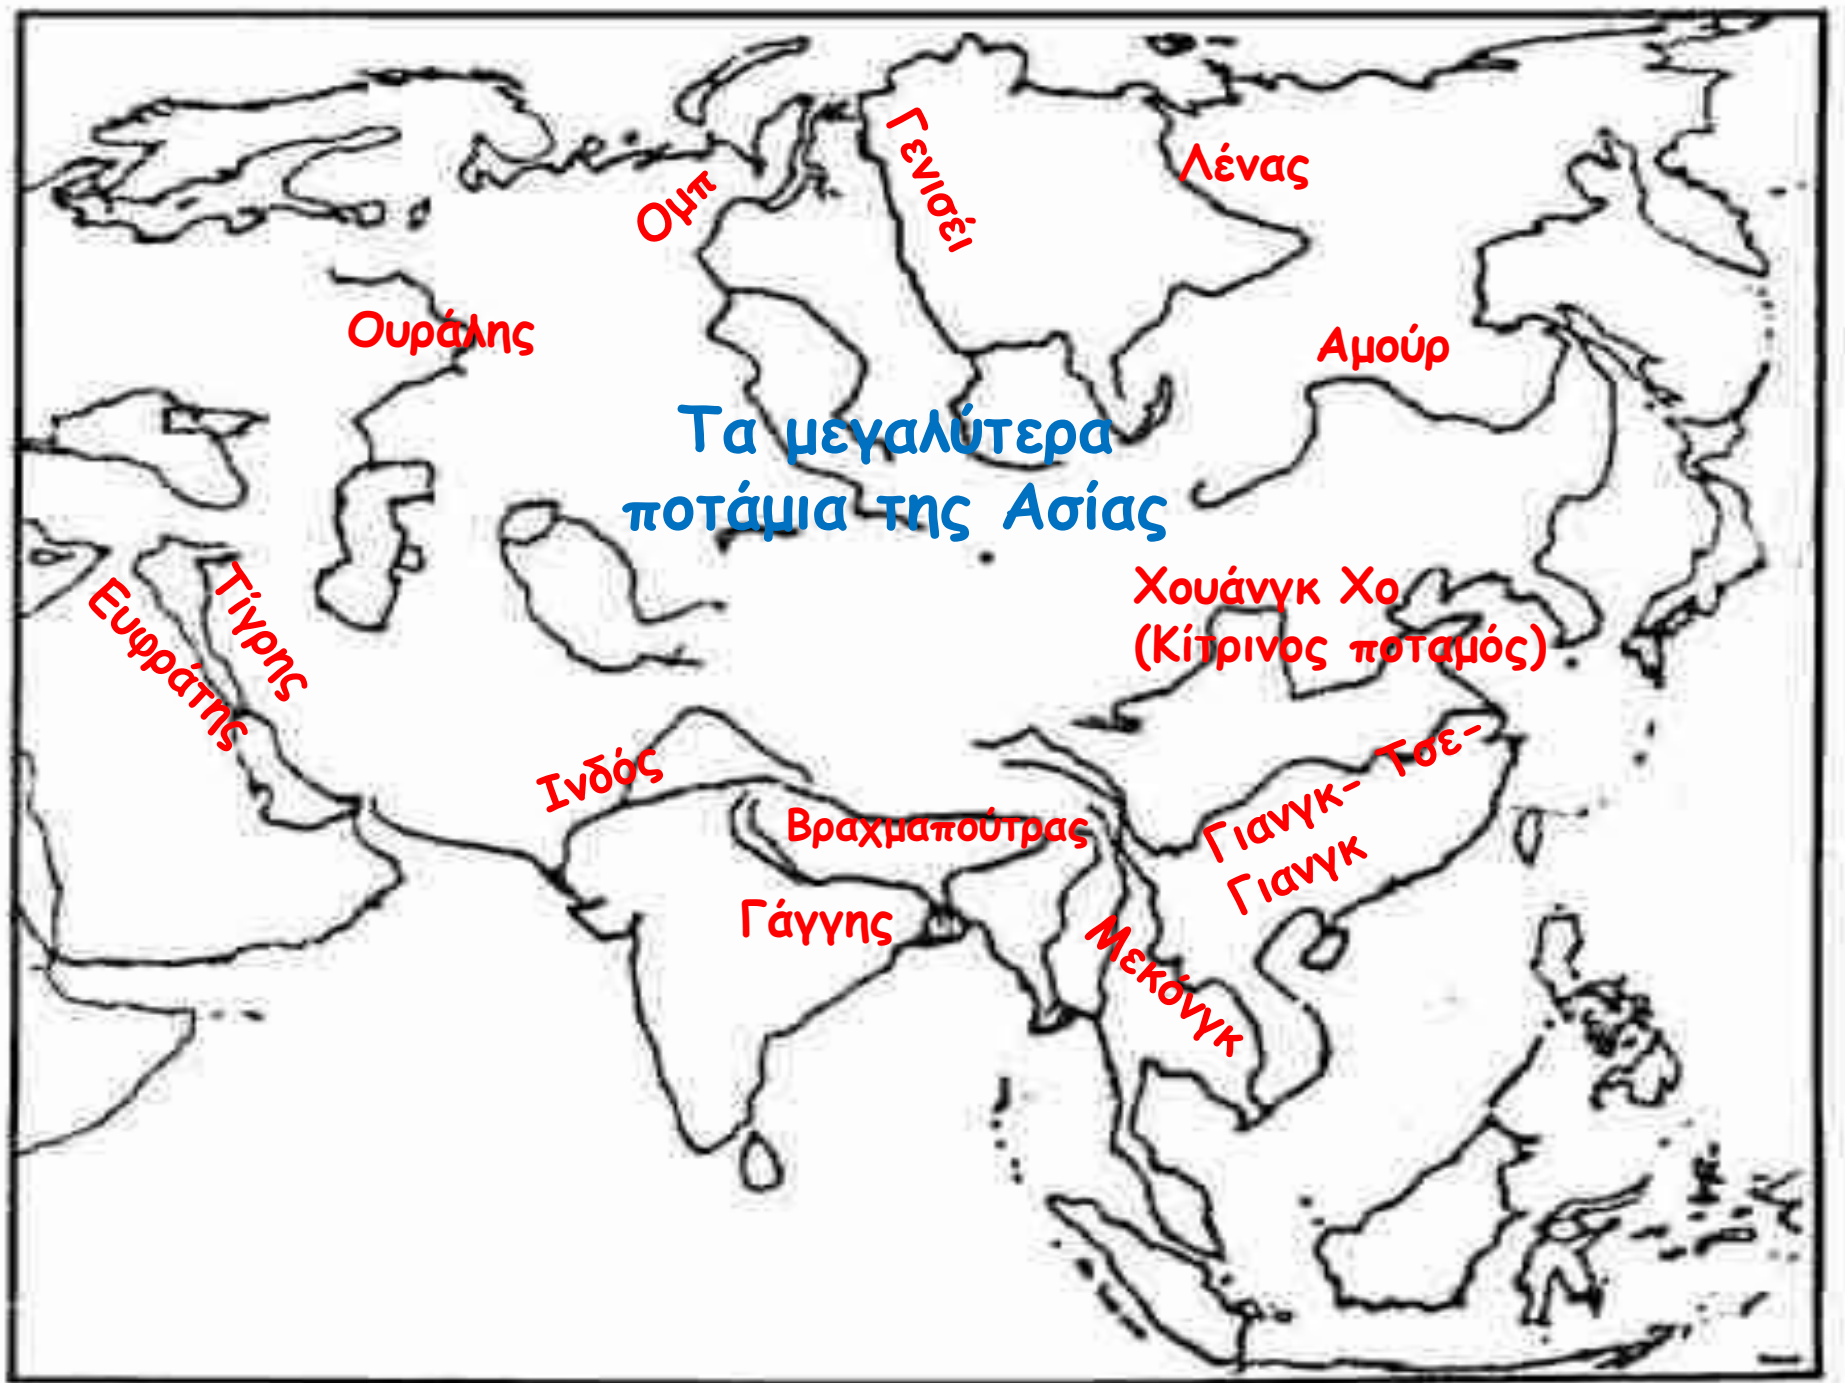

Τα μεγαλύτερα
ποτάμια της Ασίας

Ομπ

Γενισαί

Λένας

Ουράλης

Αμούρ

Ευφράτης
Τίγρης

Χουάνγκ Χο
(Κίτρινος ποταμός)

Ινδός

Βραχραπούτρας

Γιανγκ-Τσε-
Γιανγκ

Γάγγης

Μεκόνγκ