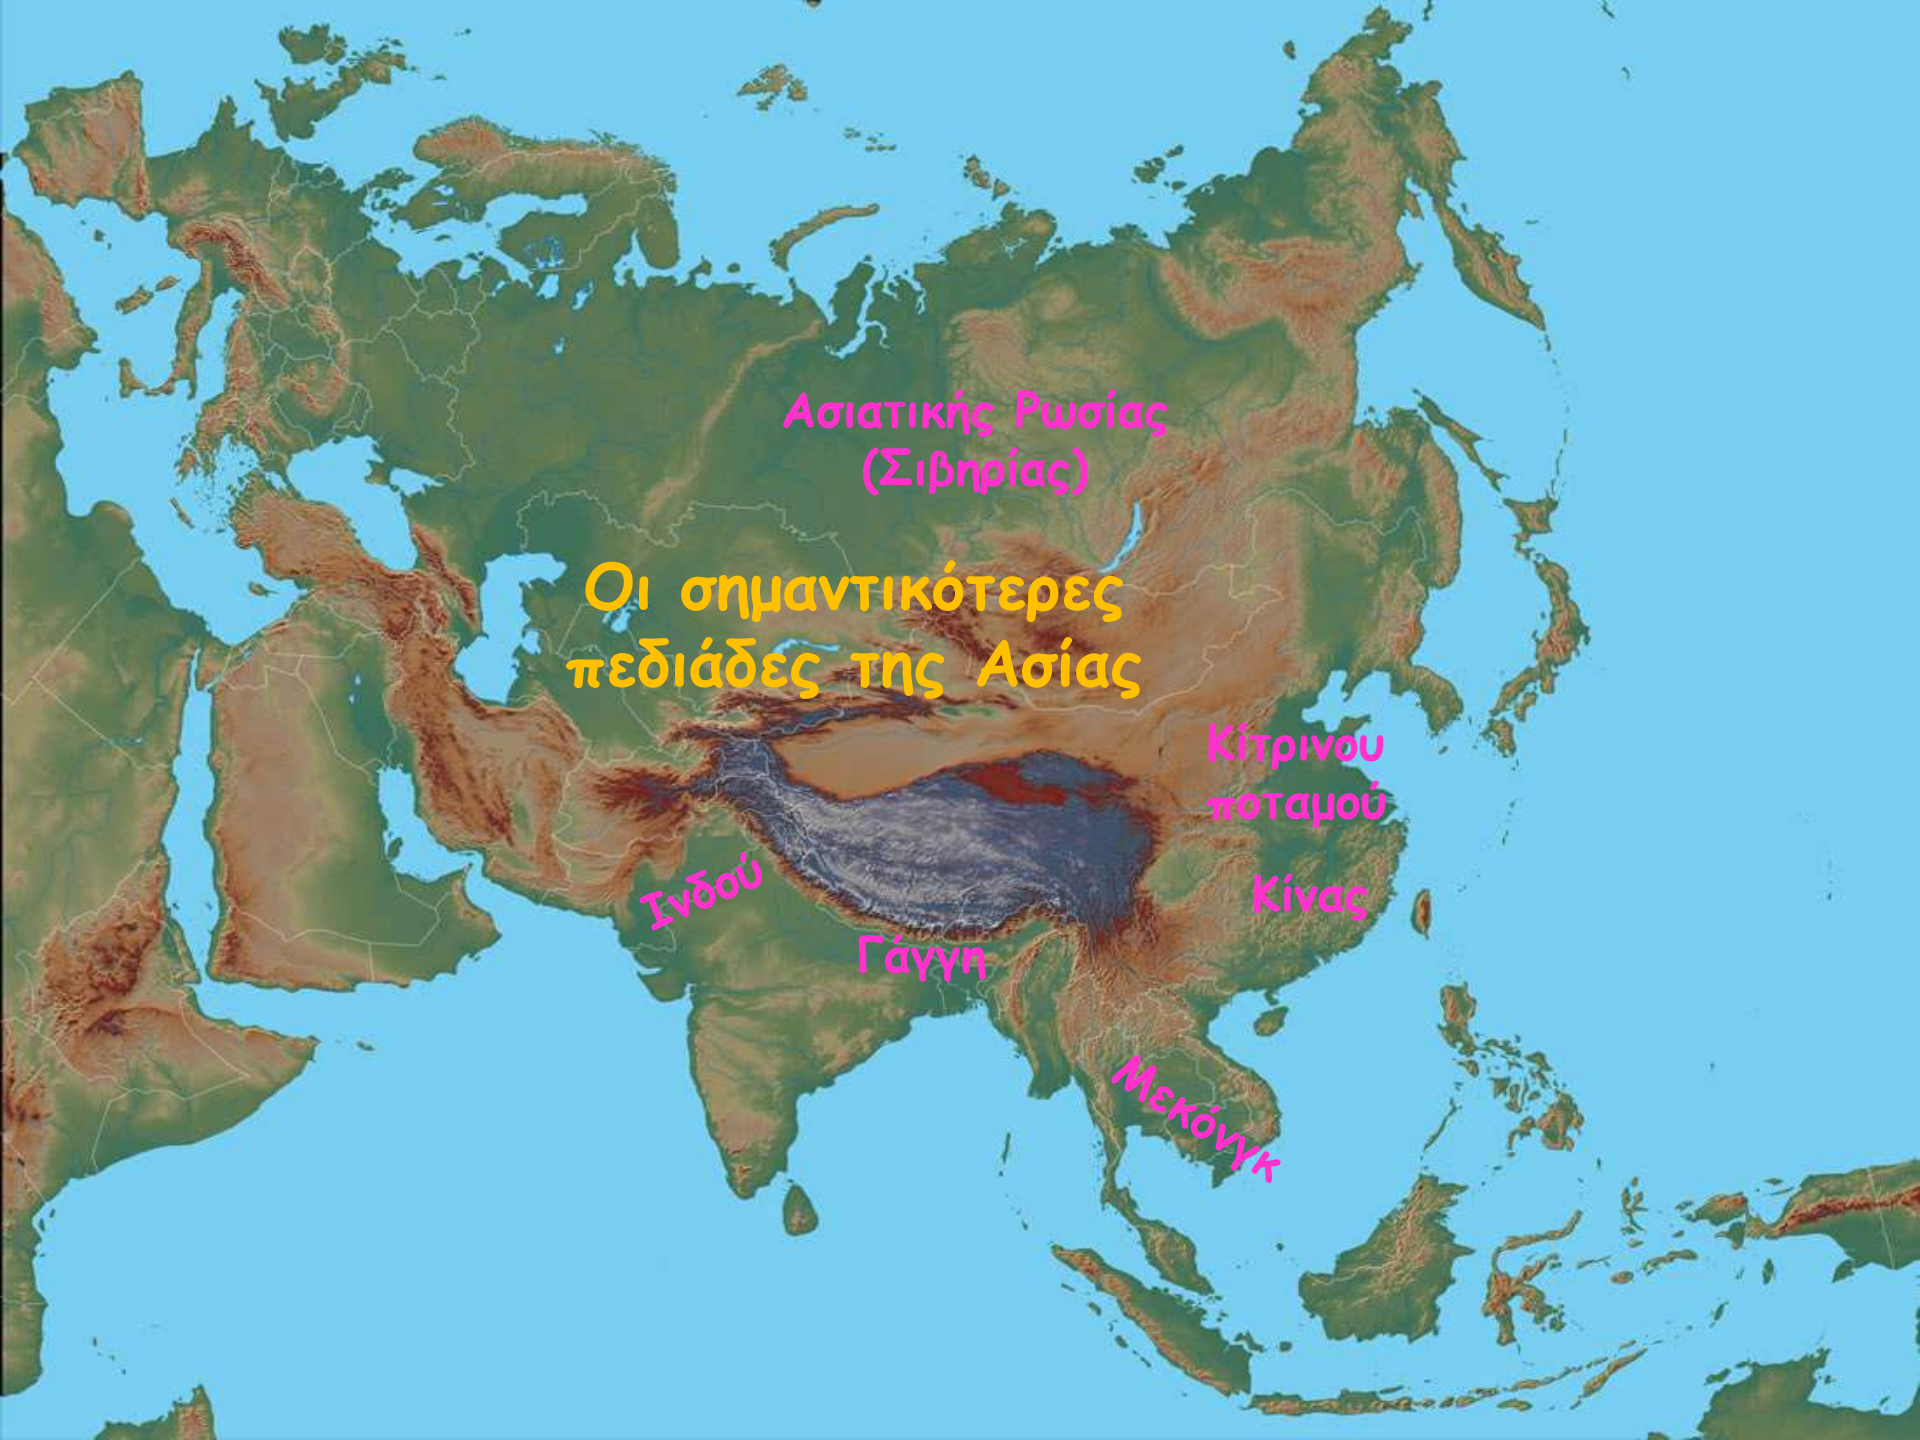

Ταϊβάν

Λουζόν

Φιλιππίνες

Σρι Λάνκα

Σουμάτρα

Βόρνεο
Ιάβα

Ινδονησία

○ κατακόρυφος διαμελισμός
της ΑΣΙΑΣ
(κυριότερα στοιχεία)

Οι μεγαλύτερες

οροσειρές, όρη, οροπέδια
της Ασίας

Καύκασος
Εμπρούς

Ουράλια

Αλτάια όρη

Τιεν Σαν

Ζάγκρος

Καρακορούμ -
Κουέν Λουν

Οροπέδιο
Θιβέτ

Ιμαλαία

Έβερστ

Ασιατικής Ρωσίας
(Σιβηρίας)

Οι σημαντικότερες πεδιάδες της Ασίας

Κίτρινου
ποταμού

Κίνας

Ινδού

Ευφράτης
Τίγρης

Χουάνγκ Χο
(Κίτρινος ποταμός)

Ινδός

Βραχραπούτρας

Γιανγκ-Τσε-
Γιανγκ

Γάγγης

Μεκόνγκ

A topographic map of Asia and surrounding regions, highlighting the four largest lakes. The map uses a color gradient from green (low elevation) to brown and red (high elevation). The Caspian Sea is shown in the west, followed by the Balkhash, Baikal, and Issyk-Kul lakes in the north and east. The Great Lakes are also visible in the northeast.