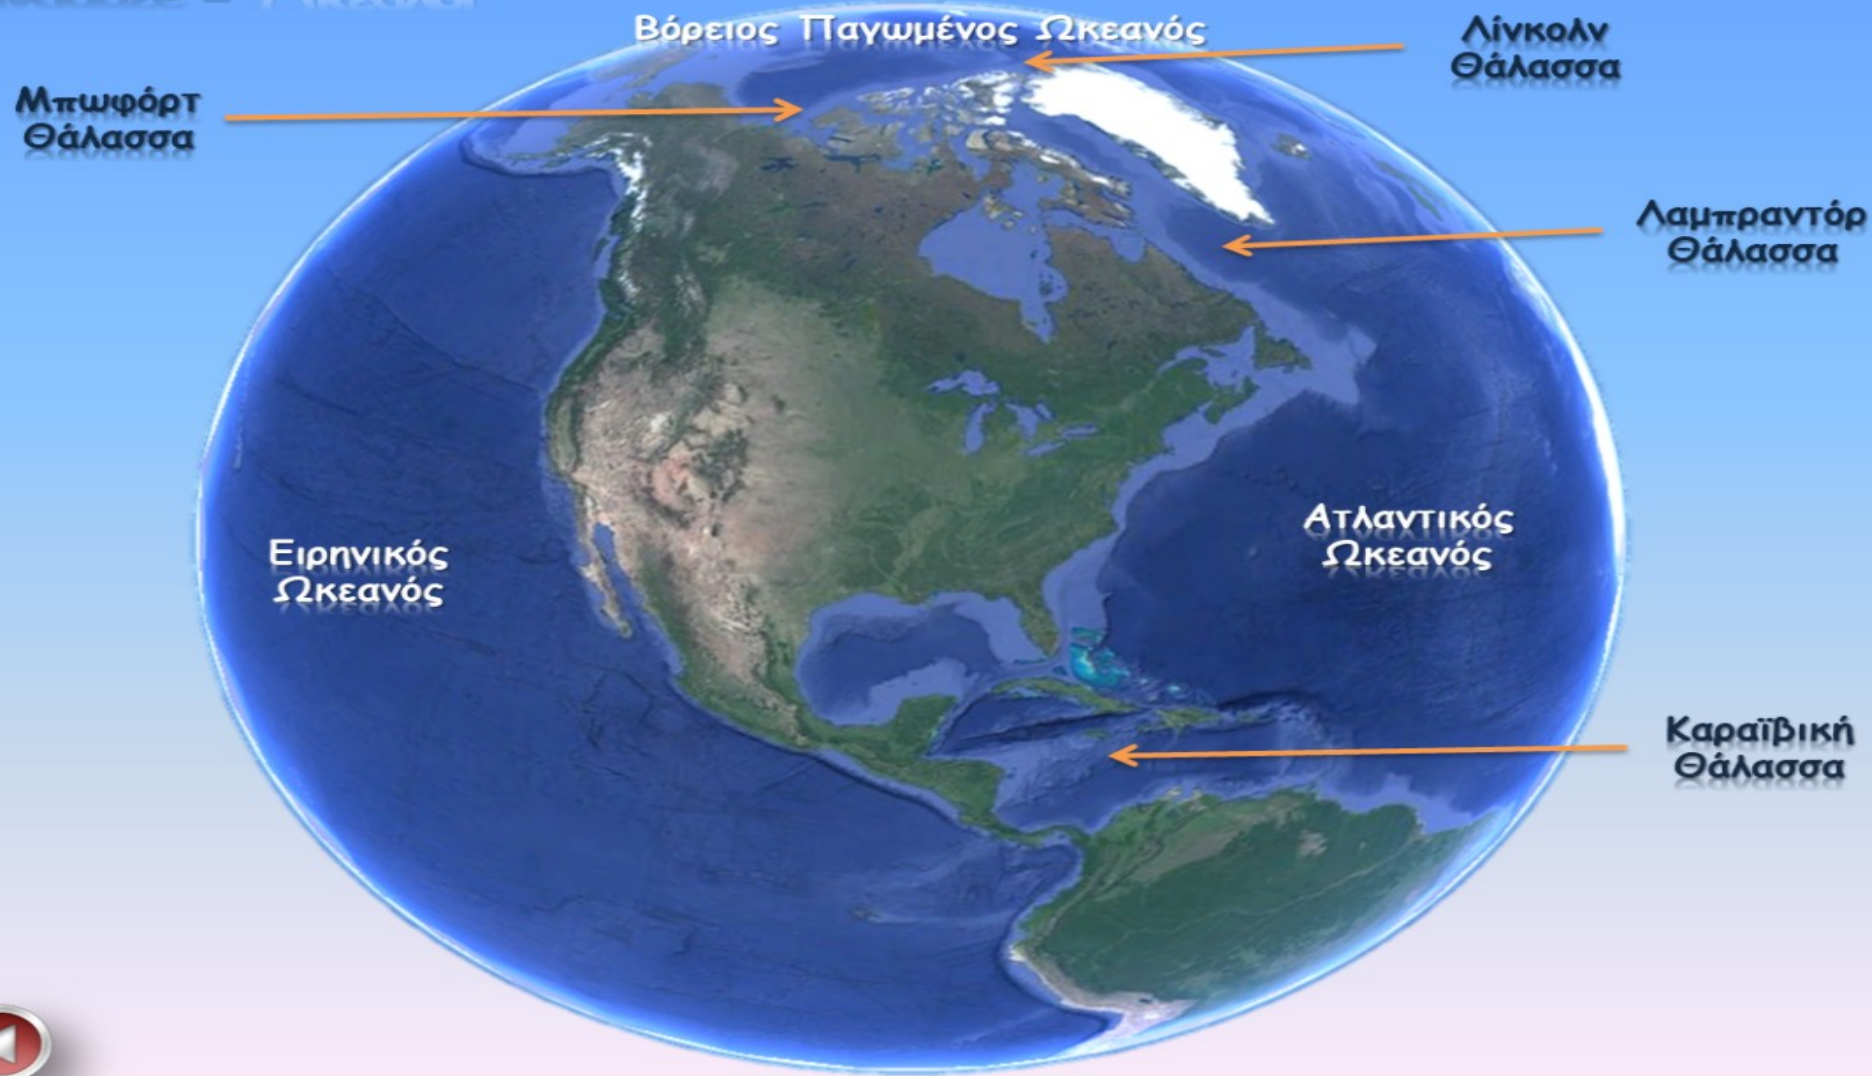

ΚΕΝΠΕΚ
ΜΟΝΤΡΕΑΛ
ΟΤΤΑΒΑ
Βοστόνη
Νέα Υόρκη
Φιλαδέλφεια
Βαλτιμόρη

ΑΤΛΑΝΤΙΚΟΣ ΘΕΩΑΝΟΣ

ΝΕ ΜΠΑΡΑΜΕΣ

ΜΕΧΙΚΟ

ΚΑΡΑΪΒΙΚΗ ΘΑΛ.

ΚΟΥΒΑ

ΚΑΡΑΪΒΙΚΗ ΘΑΛ.

ΑΝΤΙΛΛΑΝ

Σιέρα
Νεβάδα

Απαλάχια
Όρη

Σιέρα
Μάδρε

Νησιά - Νησιωτικά συμπλέγματα

Αλεούτιες Νήσοι

Γροιλανδία

Βερμούδες

Κούβα

Αϊτή

Τζαμάικα

Μικρές
Αντίλλες

Μεγάλες Αντίλλες

Θάλασσες - Ωκεανοί

Η αμερικανική σημαία έχει πενήντα αστέρια. Μπορείτε να πείτε γιατί;
Τα αστέρια στην Αμερικανική σημαία, συμβολίζουν τις 50 πολιτείες της Αμερικής.