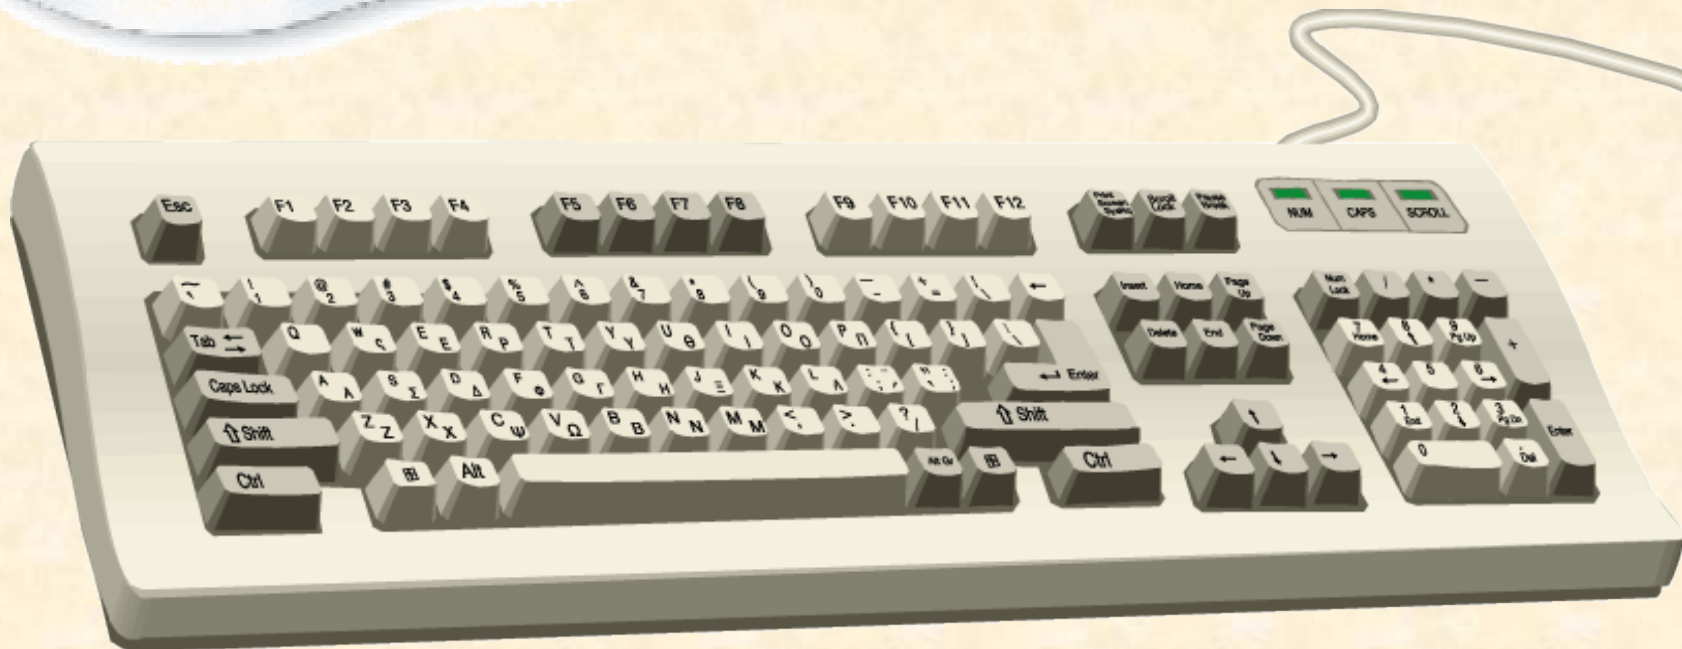

Πληκτρολόγιο